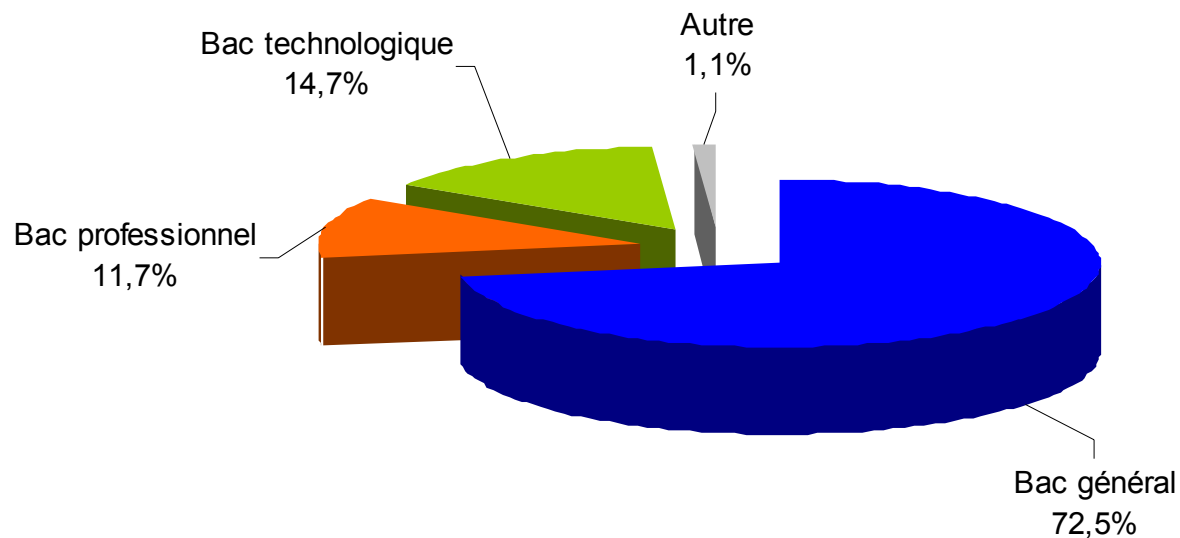

Type de bac d'origine des candidats ayant accepté une proposition d'admission dans une L1 Arts-lettres-langues en Ile de France

*Autre = diplôme étranger (européen) de fin d'études secondaires

Source : BO décembre 2012