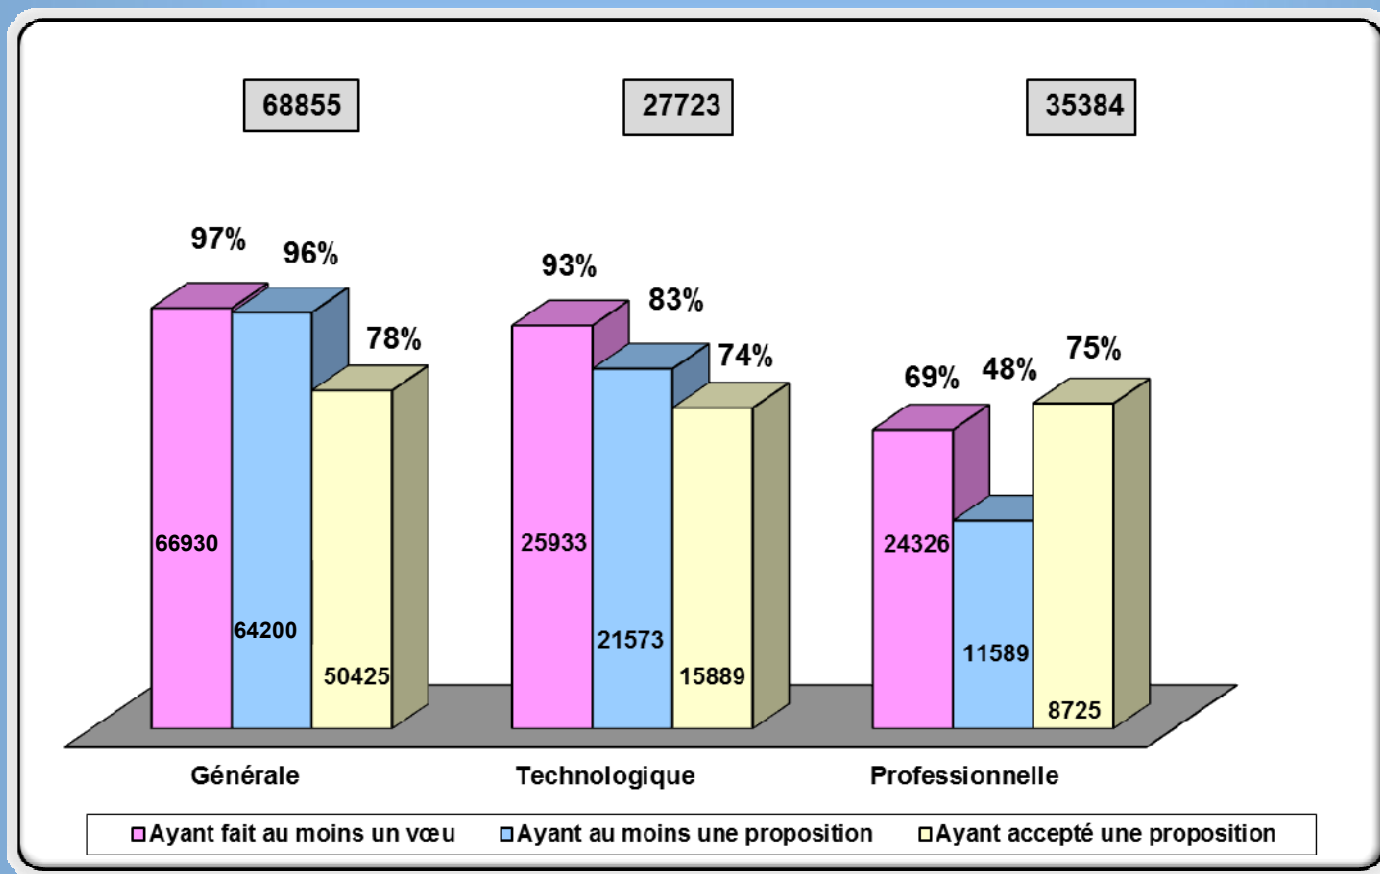

Pourcentage d'élèves de terminale d'IDF ayant fait au moins un vœu, ayant reçu au moins une proposition et ayant accepté une proposition d'admission

Population: élèves de terminale d'IDF