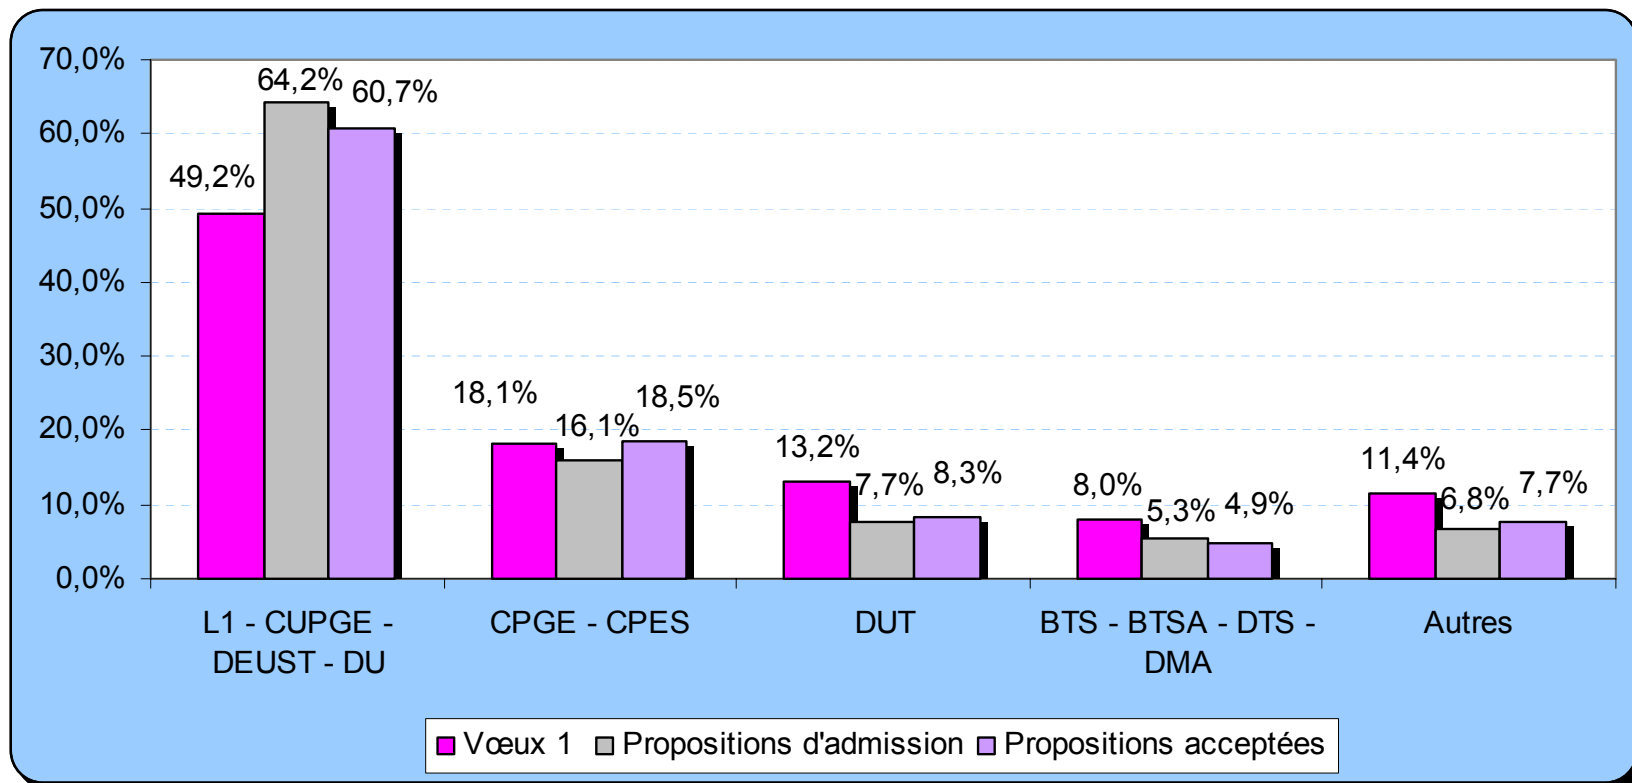

Vœux 1, propositions d'admission et propositions acceptées des élèves de terminales IDF 2012 – Bac général

*Autres = MAN(AA), DCG, écoles d'architecture, écoles de commerce, écoles supérieures d'art, formations d'ingénieur...

Source : BO novembre 2012