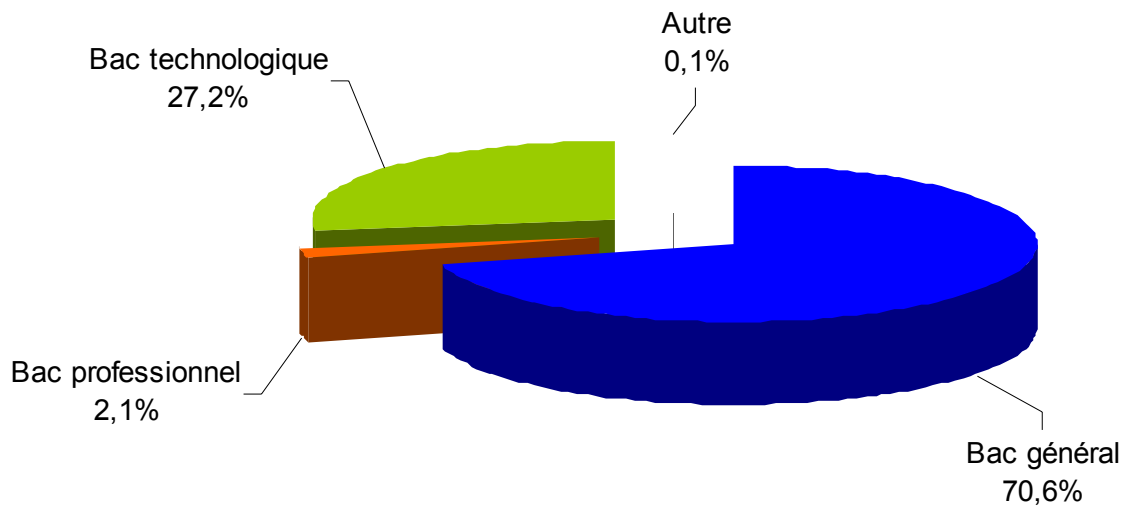

Type de bac d'origine des candidats ayant accepté une proposition d'admission dans un DUT production en Ile de France

*Autre = brevet, diplôme étranger de fin d'études secondaires

Source : BO décembre 2012