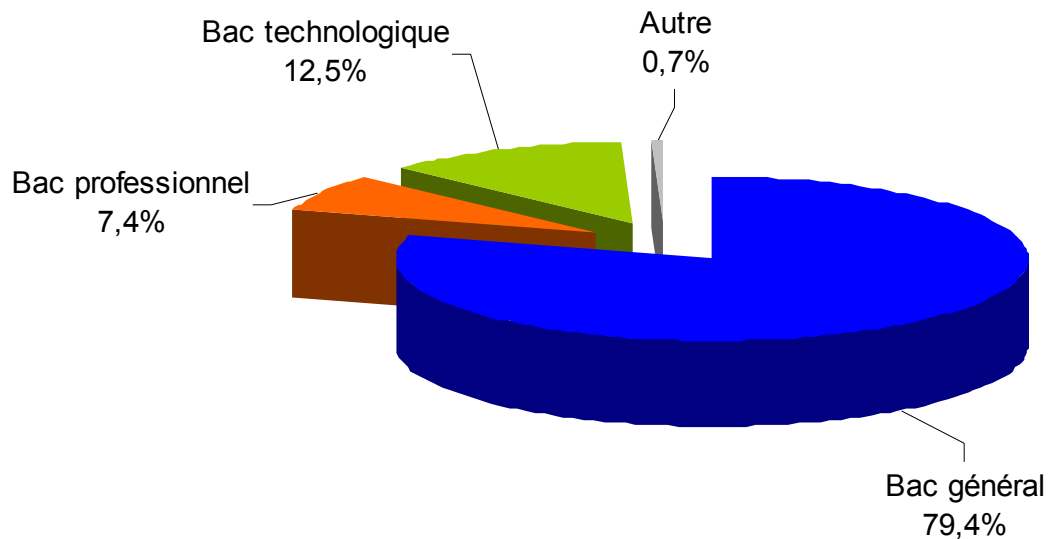

Type de bac d'origine des candidats ayant accepté une proposition d'admission dans une L1 Droit – économie - gestion en Ile de France

*Autre = diplôme étranger (européen) de fin d'études secondaires

Source : BO décembre 2012